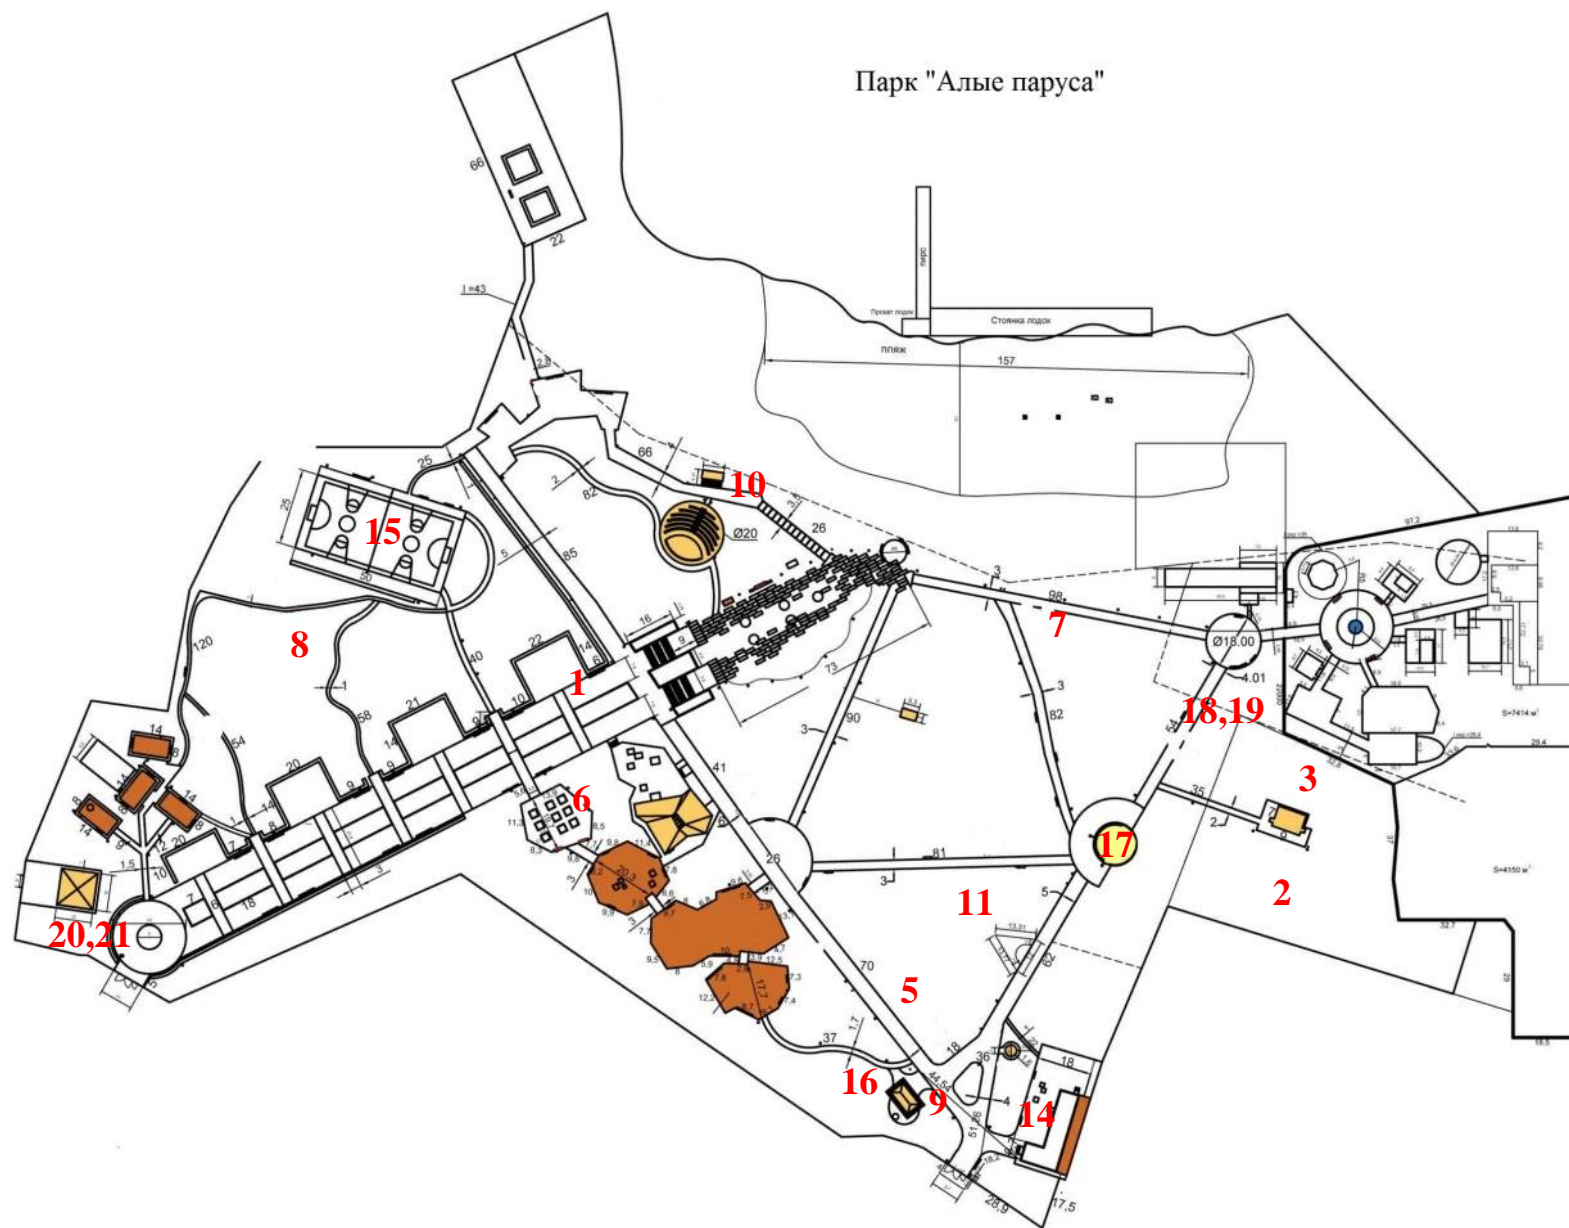

Размещение нестационарных объектов для организации обслуживания зон отдыха населения в парке «Алые паруса»
Левобережный район, ул. Арзамасская, 4д

Экспликация

1. А-1. Механический паровозик
2. А-2. Детский автогородок
3. А-3. Веревоочный городок
4. А-4. Аэрохоккей
5. А-5. Площадка для мини-гольфа
6. А-6. Детская площадка с механическими аттракционами
7. А-7. Аркадный ряд
8. А-8. Лазертаг
9. А-9. Фотостойка
10. А-10. Фотостойка
11. А-11. Снукболл
12. А-12. Детская площадка «Красочные сети»
13. А-13. Мега-кран (призовой аттракцион)
14. А-14. Пункт проката электромобилей
15. А-15. Ледовый каток с пунктом проката спортивного инвентаря
16. А-16. Автомат-кормушка для белок
17. А-17. Площадка для мероприятий
18. А-18. Аттракцион «Сила удара» (детский)
19. А-19. Аттракцион «Сила удара» (взрослый)
20. А-20. Аттракцион «Сила удара» (детский)
21. А-21. Аттракцион «Сила удара» (взрослый)