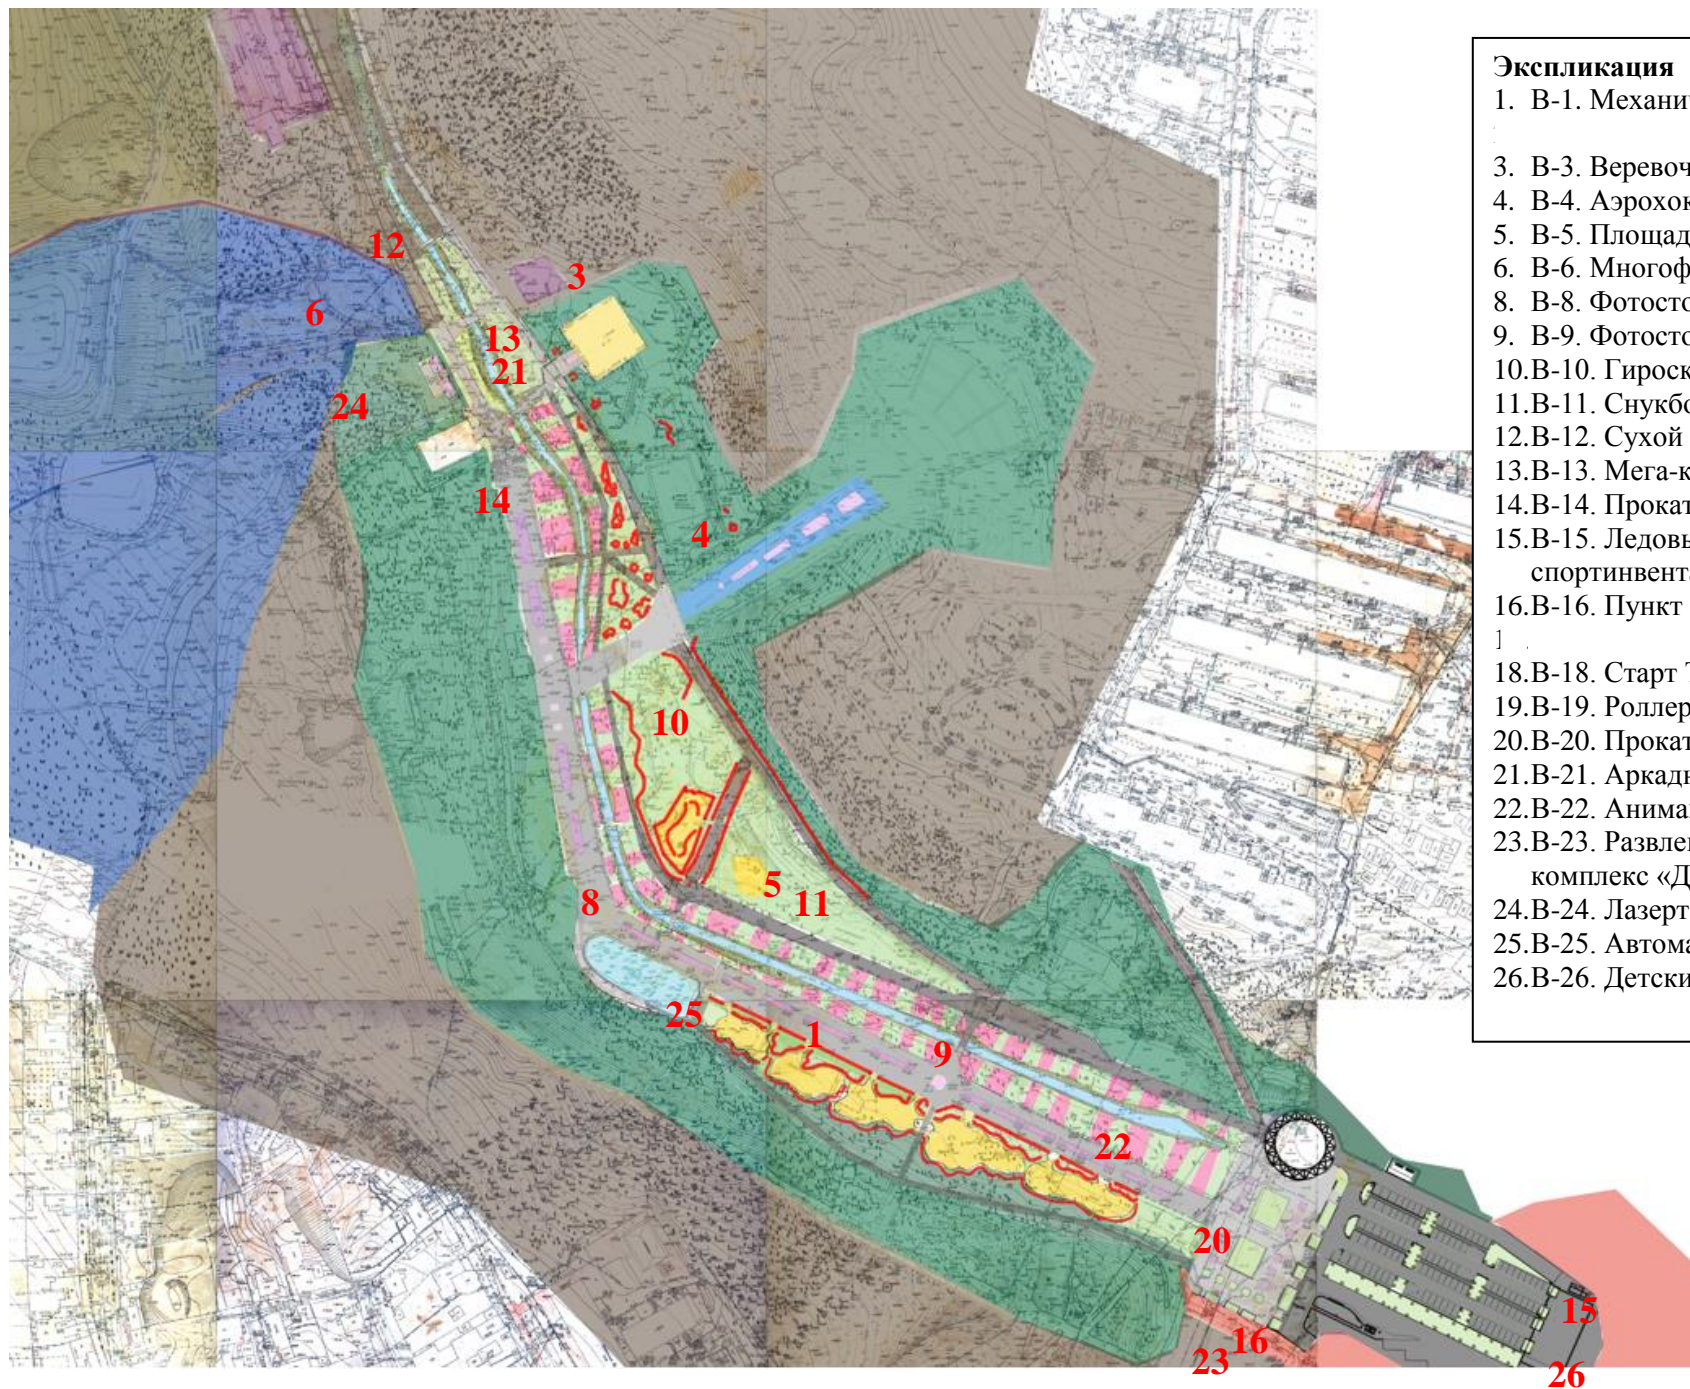

**Размещение нестационарных объектов для организации обслуживания зон отдыха населения в Воронежском центральном парке
Центральный район, ул. Ленина, 10**

Экспликация

1. В-1. Механический паровозик
2. В-2. Детский игровой комплекс
3. В-3. Вереочный городок
4. В-4. Аэрохоккей
5. В-5. Площадка для мини-гольфа
6. В-6. Многофункциональный игровой центр
7. В-7. Детский игровой комплекс
8. В-8. Фотостойка
9. В-9. Фотостойка
10. В-10. Гироскоп
11. В-11. Снукболл
12. В-12. Сухой аквапарк
13. В-13. Мега-кран (призовой аттракцион)
14. В-14. Прокат спецмобилей
15. В-15. Ледовый каток с пунктом проката спортивного инвентаря
16. В-16. Пункт проката спортивного инвентаря
17. В-17. Детский игровой комплекс
18. В-18. Старт Трек Парк (приложение № 1)
19. В-19. Роллер (приложение № 1)
20. В-20. Прокат детских квадроциклов
21. В-21. Аркадный ряд
22. В-22. Анимация с фотоуслугами
23. В-23. Развлекательно-образовательный комплекс «Динопарк»
24. В-24. Лазертаг
25. В-25. Автомат-кормушка для уток и птиц
26. В-26. Детский автогородок

Размещение нестационарных объектов для организации обслуживания зон отдыха населения в Воронежском центральном парке
Центральный район, ул. Ленина, 10

Приложение № 1