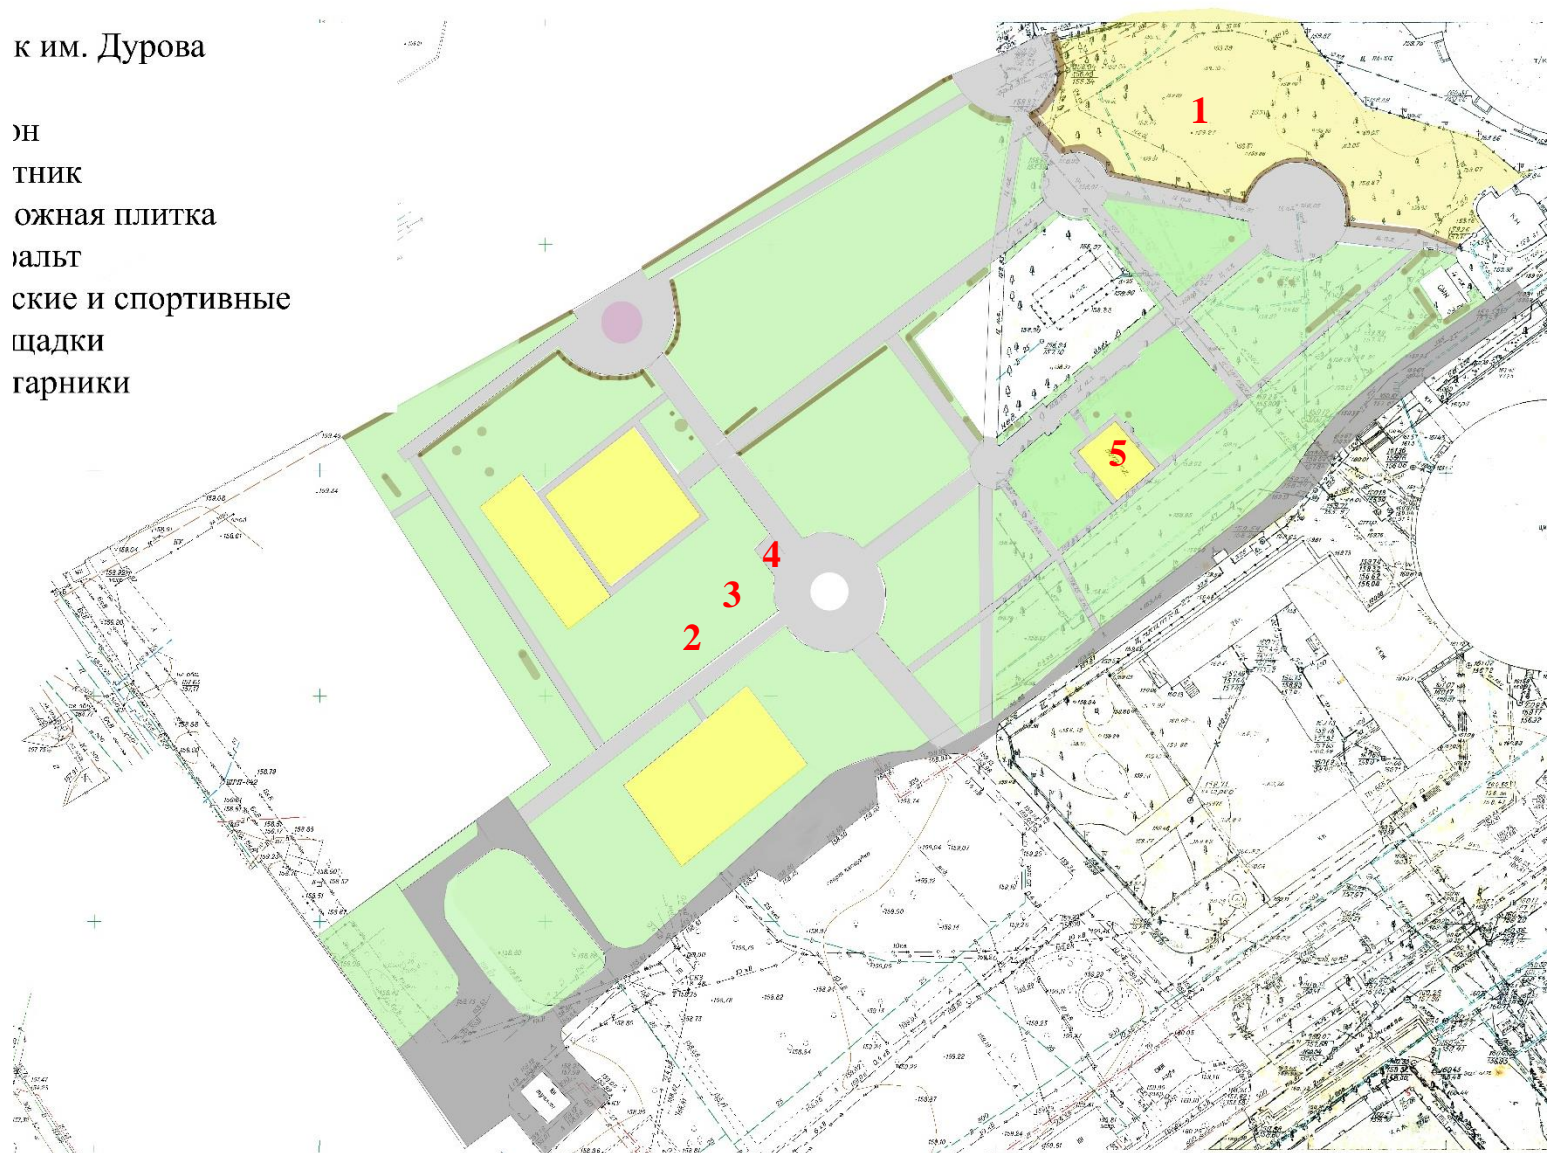

Размещение нестационарных объектов для организации обслуживания зон отдыха населения в парке им. Дурова Ленинский район, ул. Ворошилова, 1м

к им. Дурова

ДН
ТНИК
ожная плитка
альт
ские и спортивные
щадки
гарники

Экспликация

1. Д-1. Детская площадка (механизированные аттракционы)
2. Д-2. Сухой аквапарк
3. Д-3. Детская площадка «Красочные сети»
4. Д-4. Прокат спецмобилей
5. Д-5. Перевернутый дом