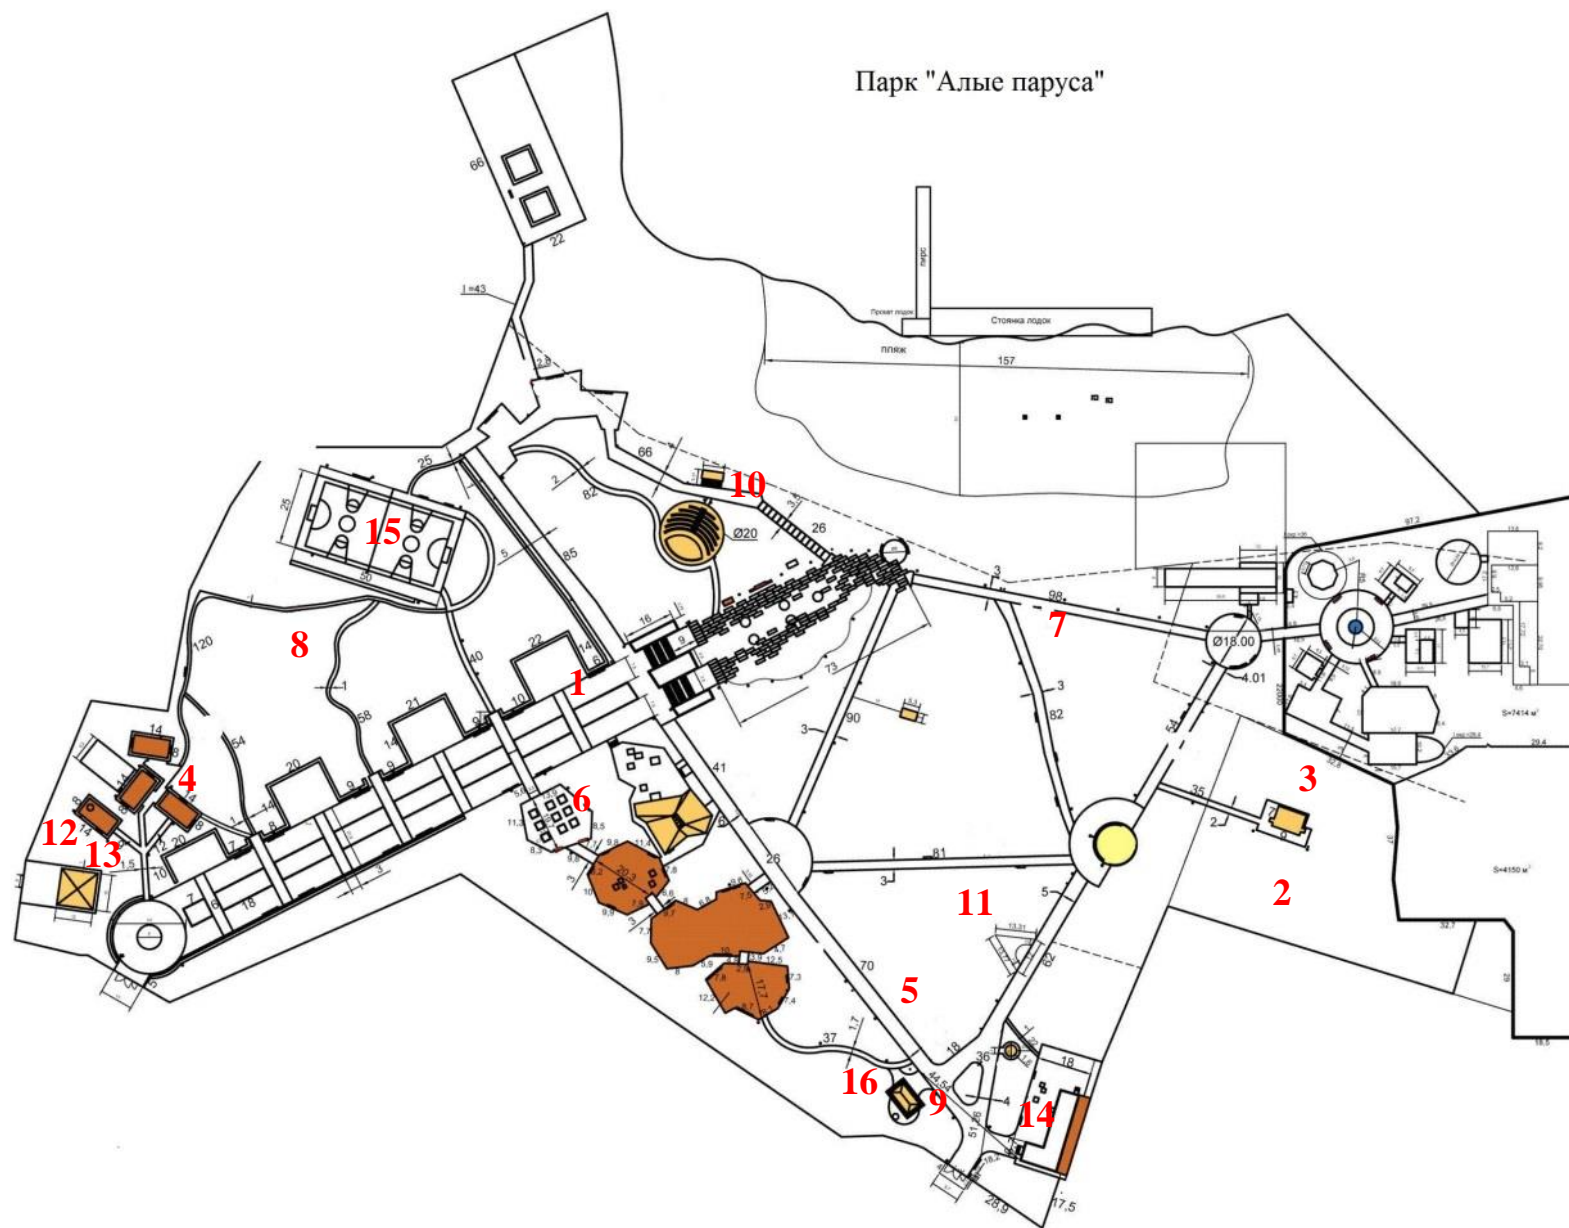

**Размещение нестационарных объектов для организации обслуживания зон отдыха населения в парке «Алые паруса»
Левобережный район, ул. Арзамасская, 4д**

Экспликация

1. А-1. Механический паровозик
2. А-2. Детский автогородок
3. А-3. Веревоочный городок
4. А-4. Аэрохоккей
5. А-5. Площадка для мини-гольфа
6. А-6. Детская площадка с механическими аттракционами
7. А-7. Аркадный ряд
8. А-8. Лазертаг
9. А-9. Фотостойка
10. А-10. Фотостойка
11. А-11. Снукболл
12. А-12. Детская площадка «Красочные сети»
13. А-13. Мега-кран (призовой аттракцион)
14. А-14. Пункт проката электромобилей
15. А-15. Ледовый каток с пунктом проката спортивного инвентаря
16. А-16. Автомат-кормушка для белок