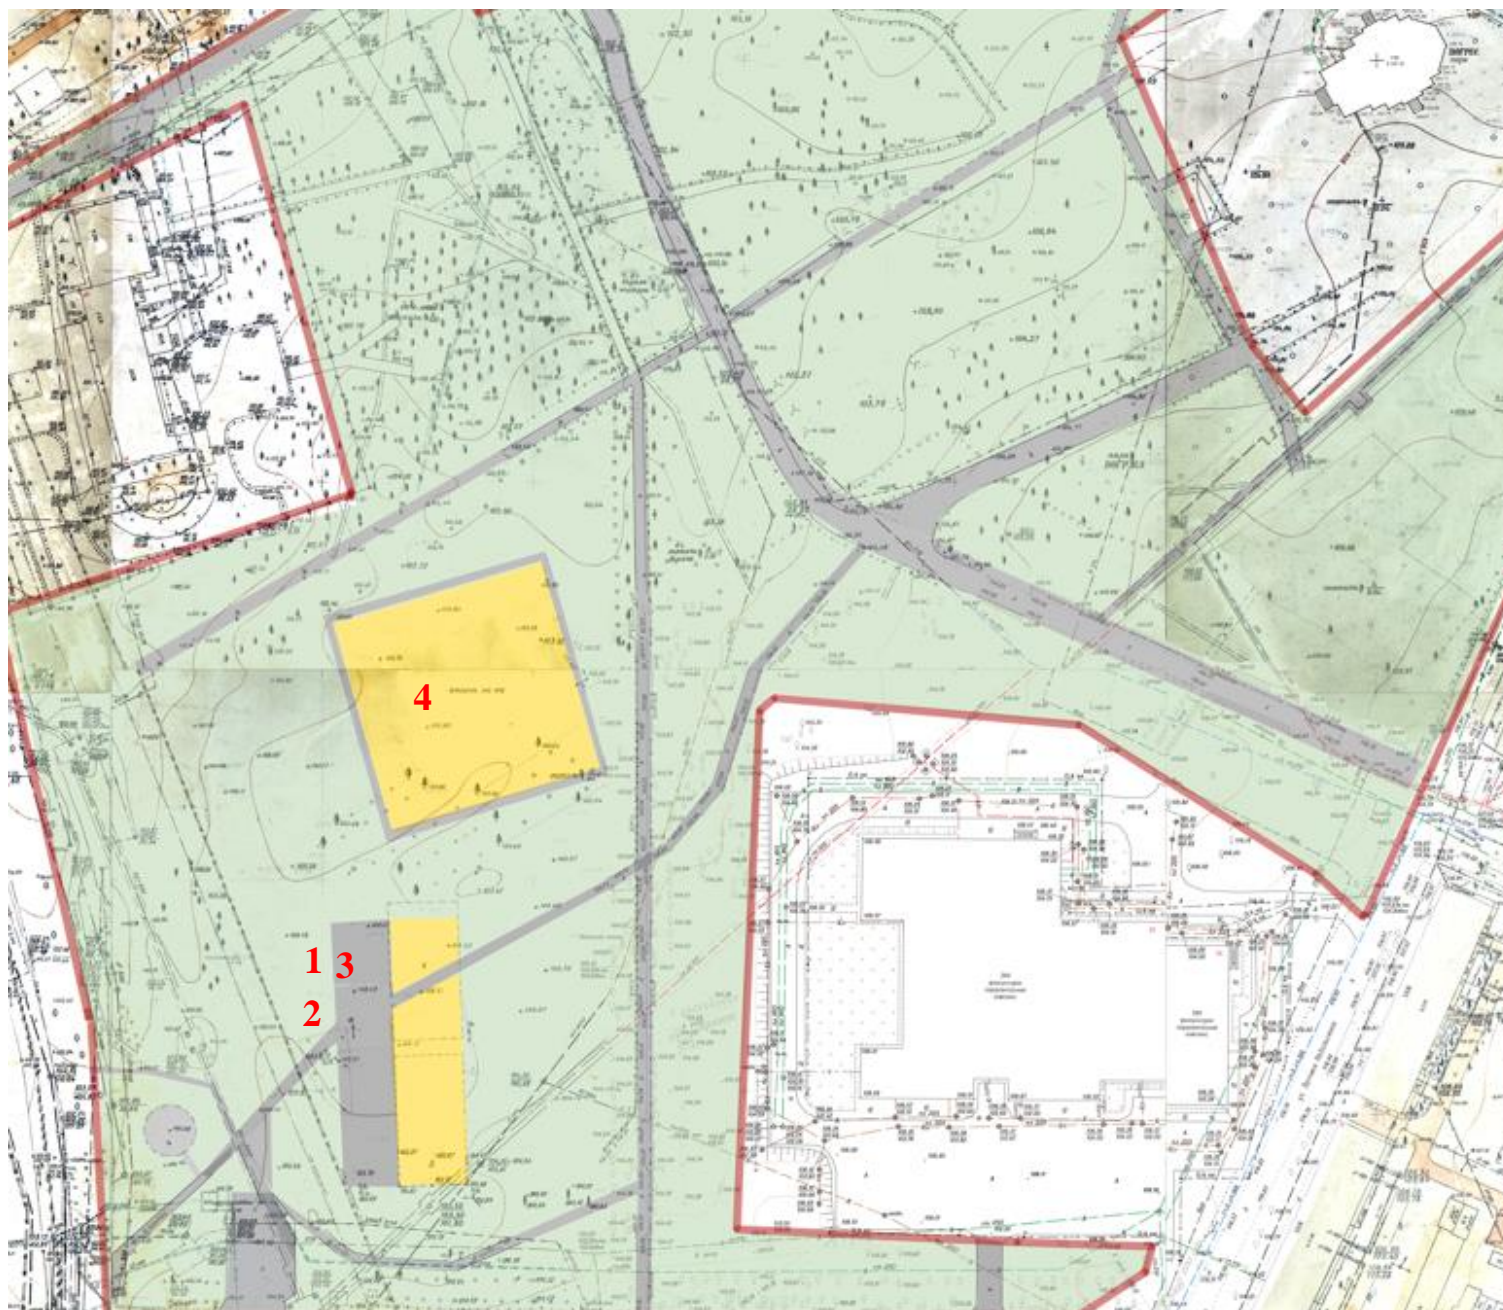

**Размещение нестационарных объектов для организации обслуживания зон отдыха населения в парке «Южный»  
Левобережный район, ул. Новосибирская, 5в**

**Экспликация**

1. Ю-1. Батут большой
2. Ю-2. Мобильный детский лабиринт
3. Ю-3. Прокат спецмобилей
4. Ю-4. Ледовый каток с пунктом проката инвентаря